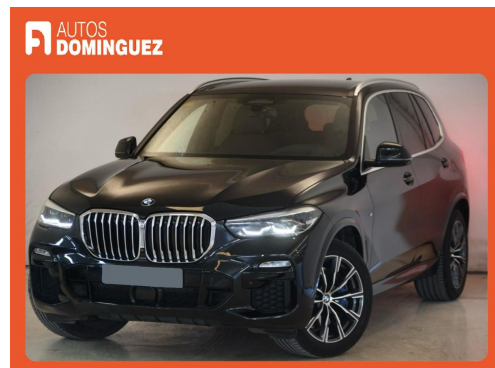

## BMW X5 xDrive40d PACK M

Matriculación:	<b>10/2020</b>	Carrocería:	<b>4x4-suv</b>
Km:	<b>79000</b>	Potencia:	<b>340</b>
Combustible:	<b>Diesel</b>	Cambio:	<b>Automático</b>
Color exterior:	<b>NEGRO</b>	Consumo:	<b>7,5</b>