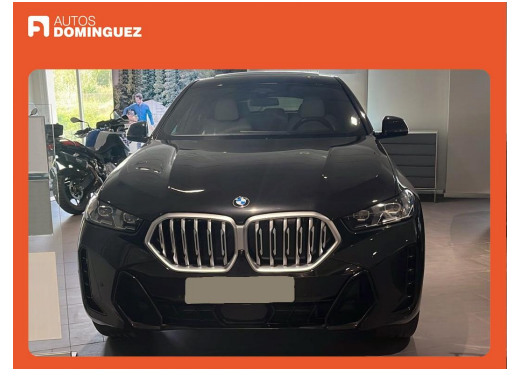

## BMW X6 xDrive40d PACK M

Matriculación:	<b>03/2024</b>	Carocerría:	<b>4x4-suv</b>
Km:	<b>6000</b>	Potencia:	<b>340</b>
Combustible:	<b>Diesel</b>	Cambio:	<b>Automático</b>
Color exterior:	<b>NEGRO</b>	Consumo:	<b>7,0</b>