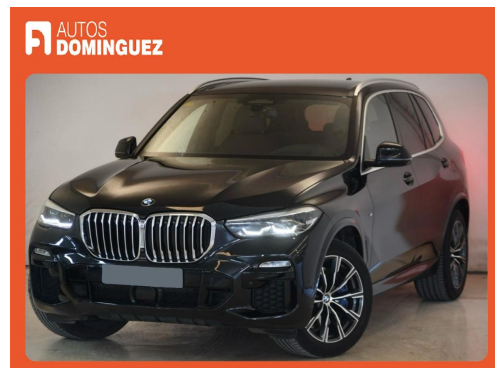

## BMW X5 xDrive40d PACK M

Matriculación:	<b>10/2020</b>	Carocerría:	<b>4x4-suv</b>
Km:	<b>79000</b>	Potencia:	<b>340</b>
Combustible:	<b>Diesel</b>	Cambio:	<b>Automático</b>
Color exterior:	<b>NEGRO</b>	Consumo:	<b>7,5</b>