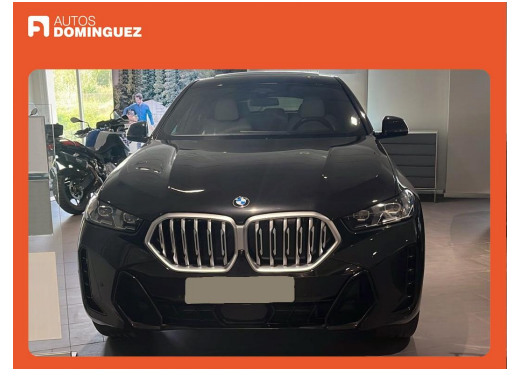

BMW X6 xDrive40d PACK M

Matriculación:	03/2024	Carocerría:	4x4-suv
Km:	6000	Potencia:	340
Combustible:	Diesel	Cambio:	Automático
Color exterior:	NEGRO	Consumo:	7,0

BMW X6 xDrive40d PACK M

VEHÍCULO NACIONAL CERTIFICADO POR LA MARCA