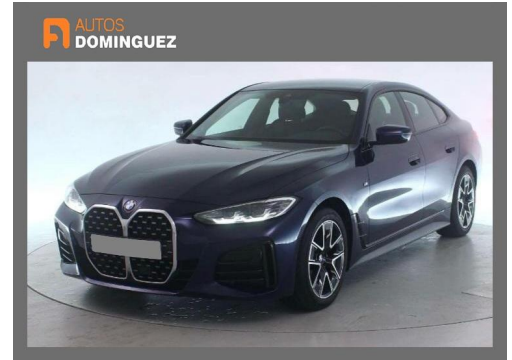

## BMW Serie 4 420d Gran Coupe PACK M

Matriculación:	<b>01/2022</b>	Carocerría:	<b>Berlina</b>
Km:	<b>98000</b>	Potencia:	<b>190</b>
Combustible:	<b>Diesel</b>	Cambio:	<b>Automático</b>
Color exterior:	<b>AZUL</b>	Consumo:	<b>6,5</b>

BMW Serie 4 420d Gran Coupe PACK M

VEHÍCULO NACIONAL CERTIFICADO POR LA MARCA

LA MEJOR FINANCIACIÓN

PRECIO SUJETO A FINANCIACIÓN CONSULTE CONDICIONES

TRANSPORTE A NIVEL NACIONAL

CONSULTE PRUEBA A DOMICILIO